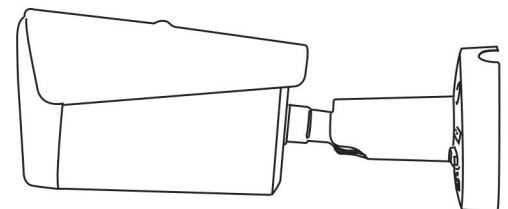

دوربین

لنز

صدا

تصویر

هشدار

پروتکل

مشخصات کلی

مگا پیکسل	5MP (2560x1920)
پردازشگر	1/2.8" CMOS
حداقل روشنایی	color: 0.001Lux@ (F1.27, ACG ON), B/W: 0Lux with IR
سرعت شاتر	1s به 1/10,000s
IR CUT	سوئیچ بین روز و شب به طور اتوماتیک
گستره دینامیکی عریض (WDR)	Support
نوع لنز	3.6mm starlight
فاصله کانونی	F1.4 Fixed
زاویه دید	90 درجه
تعداد LED	-
متراژدید در شب	25 متر
طول موج تصویر	850nm
نور سفید	-
صدا	پشتیبانی از ورودی و خروجی صدا
فشرده سازی صدا	G.711A/G.711U/ADPCM_D/AAC_LC
نرخ بیت صدا	8K~48Kbps
فشرده سازی تصویر	H.265/H.265/H.264/M-JPEG
نرخ بیت ویدیو	64Kbps~32Mbps
استریم اصلی	PAL: 20fps (3840x2160), 25fps (3072x1728, 2560x1440, 1920x1080, 1280x960, 1280x720)
استریم ثانویه	PAL: 25fps (704x576, 704x288, 640x360, 352x288) NTSC: 30fps (704x480, 704x240, 640x360, 352x240)
استریم موبایل	720P
تقویت تصویر	BLC/3D DNR/HLC/Corridor Format
نواحی تحت پوشش	پوشش تمام ناحیه تصویر، ماسک حریم خصوصی، Defog هوشمند
هشدار	تشخیص حرکت
آلارم	-
پروتکل	TCP/IP, ICMP, HTTP, HTTPS, DHCP, DNS, DDNS, MULTICAST, IGMP, QoS, PPPoE و UPnP, FTP, IPV4, NTP, RTSP, SMTP
رابط ارتباطی	دارای یک ورودی شبکه 10M/ 100M
سازگاری	ONVIF 2.6 (PROFILE S/G), SDK, P2P
محدوده رطوبت	-35°C~65°C, 0~95%
ولتاژ کاری	(DC12V±20%/PoE) MAX: 8.5W(12V) MAX: 10W(POE)
استاندارد نفوذ	(محافظ در برابر آب و گرد و غبار IP66)
ابعاد	160x 55x63 mm
وزن خالص	450g

✓ اشغال پهنای باند بسیار کم با تکنولوژی H.265

✓ نیاز به فضای رکوردبسیار پایین با تکنولوژی فشرده سازی H.265

✓ دارای استاندارد نفوذ IP66