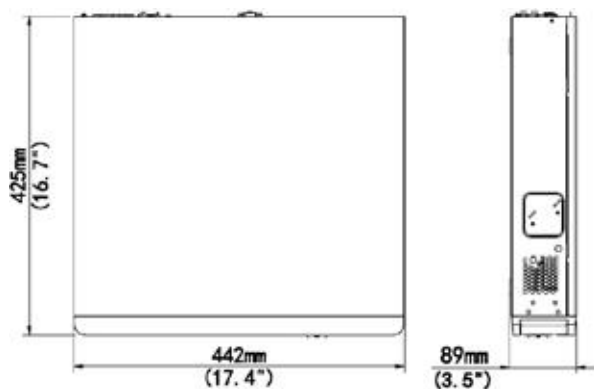

NVR-P32-4/16A

Network Video Recorder

قابلیت های کلیدی

- پشتیبانی از 4 عدد هارد تا ظرفیت 10 ترابایت برای هر کدام
- خروجی 12 ولت
- قابلیت برگرداندن تصاویر بعد از قطع شبکه
- قابلیت بروز رسانی آنلاین

- پشتیبانی از فرمت های تصویر Ultra265/H.265/H.264
- 32 کانال تصویر ورودی تا رزولوشن 12 مگاپیکسل
- دارای 16 پورت POE با توان کلی 200 وات
- پشتیبانی از دوربین های با قابلیت ONVIF
- دو عدد HDMI و یک عدد VGA

Specifications

IP Video Input	32-ch
Two-way Audio Input	1-ch, RCA
Incoming Bandwidth	320Mbps
Outgoing Bandwidth	320Mbps
Remote Users	128
Protocols	P2P, UPnP, NTP, DHCP, PPPoE
HDMI/VGA Output	HDMI1 /VGA: 1920x1080p/60Hz, 1920x1080p/50Hz, 1600x1200/60Hz, 1280x1024/60Hz, 1280x720/60Hz, 1024x768/60Hz HDMI2: 4K (3840x2160)/60Hz, 4K (3840x2160)/30Hz, 1920x1080p/60Hz, 1920x1080p/50Hz 1600x1200/60Hz,
Recording Resolution	12MP/8MP/6MP/5MP/4MP/3MP/1080p/960p/720p/D1/2CIF/CIF
Audio Output	1-ch, RCA
Synchronous Playback	16-ch
Corridor Mode Screen	3/4/5/7/9/10/12/16/32
Decoding format	Ultra 265, H.265, H.264
Live view/Playback	12MP/8MP/6MP/5MP/4MP/3MP/1080p/960p/720p/D1/2CIF/CIF
Capability	3 x 12MP@25, 4 x 4K@30, 8 x 4MP@30, 16 x .1080p@30, 32 x 960p@25

SATA	4 SATA interfaces
Capacity	up to 10TB for each HDD
Network Interface	1 RJ45 10M/100M/1000M self-adaptive Ethernet interface
Serial Interface	1 x RS485
USB Interface	Front panel: 2 x USB2.0 Rear panel: 1 x USB3.0
Alarm In	16-ch
Alarm Out	4-ch
Power Output	12 VDC
Interface	16 independent 100 Mbps PoE network interfaces 1-ch, RCA
Max Power	Max 30W for single port Max 200W in total (12.5W for each)
Supported Standard	IEEE 802.3at
Power Supply	100-240 VAC Power Consumption: ≤ 20 W (without HDD)
Working Environment	-10°C - + 55°C (+14°F - +131°F), Humidity ≤ 90% RH (non-condensing)
Dimensions (W-D-H)	442 mm × 425 mm × 89 mm (17.4" × 16.7" × 3.5")
Weight (without HDD)	≤ 5.24 Kg(11.55lb)

Dimensions

Rear Panel