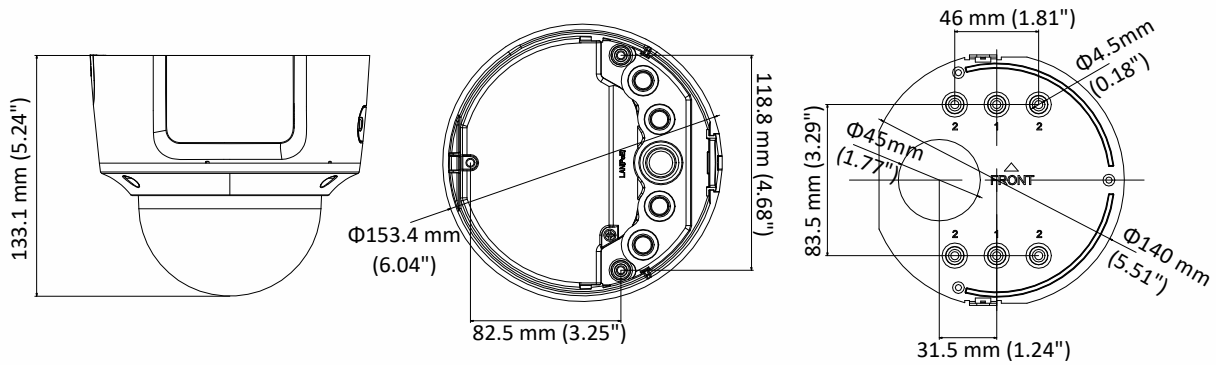

Available Model:

DS-2CD2743G0-IZS (2.8 to 12 mm)

Dimensions

Accessories

DS-1471ZJ-155
Pendant Mount

DS-1473ZJ-155
Wall Mount

DS-1475ZJ-SUS
Vertical Pole Mount

DS-1476ZJ-SUS
Corner Mount