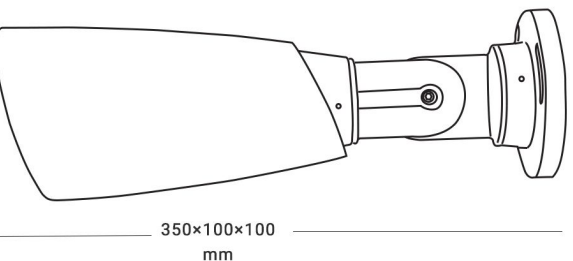

مشخصات کلی

محدوده رطوبت	-35°C~65°C, 0~95%
ولتاژ کاری	(DC12V±20%/PoE) MAX: 8.5W(12V) MAX: 10W(POE)
استاندارد نفوذ	(محافظ در برابر آب و گرد و غبار IP66)
ابعاد	350×100×100 mm
وزن خالص	1.2KG

350×100×100
mm

- ✓ اشغال پهنای باند بسیار کم با تکنولوژی H.265+
- ✓ نیاز به فضای رکورد بسیار پایین با تکنولوژی فشرده سازی H.265+
- ✓ دارای استاندارد نفوذ IP66