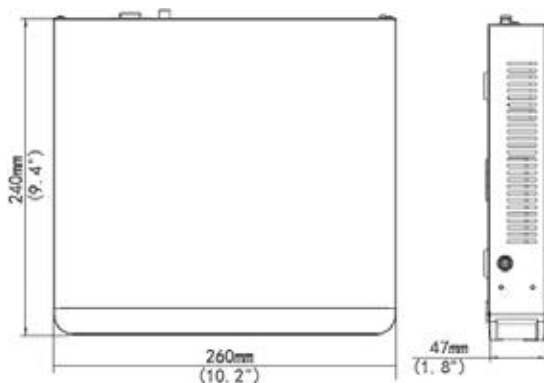

NVR-E08-1A

Network Video Recorder

- خروجی همزمان HDMI و VGA
- پشتیبانی از 1 عدد هارد تا 10 ترابایت
- قابلیت بروز رسانی آنلاین

قابلیت های کلیدی

- پشتیبانی از فرمت های تصویر Ultra265/H.265/H.264
- 8 کانال تصویر ورودی تا رزولوشن 2 مگاپیکسل
- پشتیبانی از دوربین های با قابلیت ONVIF

Specifications

IP Video Input	8-ch
Incoming Bandwidth	40Mbps
Outgoing Bandwidth	40Mbps
Remote Users	128
Protocols	P2P, UPnP, NTP, DHCP, PPPoE
HDMI/VGA Output	HDMI: 1920x1080p/60Hz, 1920x1080p/50Hz, 1600x1200/60Hz, 1280x1024/60Hz, 1280x720/60Hz, 1024x768/60Hz
	VGA: 1920x1080p/60Hz, 1920x1080p/50Hz, 1600x1200/60Hz, 1280x1024/60Hz, 1280x720/60Hz, 1024x768/60Hz
Recording Resolution	1080p/960p/720p/D1/2CIF/CIF
Synchronous Playback	8-ch
Corridor Mode Screen	3/4/5/7/9

Decoding format	Ultra 265/H.265/H.264
Liveview/Playback	1080p/960p/720p/D1/2CIF/CIF
Capability	4 x 1080p@20, 4 x 720p@30
SATA	1 SATA interface
Capacity	up to 10TB for each disk
VCA Detection	Face detection, Intrusion detection, Cross line detection, Audio detection
Network Interface	1 RJ45 10M/100M self-adaptive Ethernet Interface
USB Interface	Front panel: 1 x USB2.0; Rear panel: 1 x USB2.0
Power Supply	12V DC Power Consumption: ≤3.2 W (without HDD)
Working Environment	-10°C--+55°C (+14°F--+131°F), Humidity ≤ 90% RH (non-condensing)
Dimensions (W×D×H)	260mm × 240mm × 47mm (10.2"×9.4"×1.8")
Weight (without HDD)	0.9kg (1.98lb)

Dimensions

Rear Panel