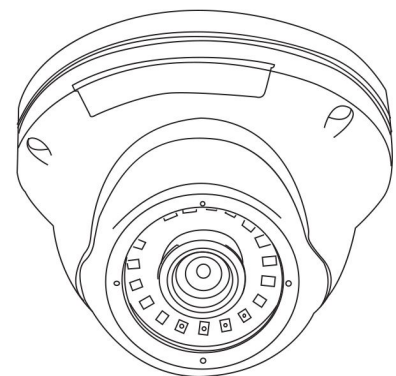

مشخصات کلی

محدوده رطوبت	-35°C~65°C, 0~95%
ولتاژ کاری	(DC12V±20%/PoE) MAX: 8.5W(12V) MAX: 10W(POE)
استاندارد نفوذ	(محافظ در برابر آب و گرد و غبار IP66)
ابعاد	100 × 100 × 70 mm
وزن خالص	350g

اشغال پهنای باند بسیار کم با تکنولوژی H.265 ✓

نیاز به فضای رکورد بسیار پایین با تکنولوژی فشرده سازی H.265 ✓

دارای استاندارد نفوذ IP66 ✓

100 × 100 × 70 mm